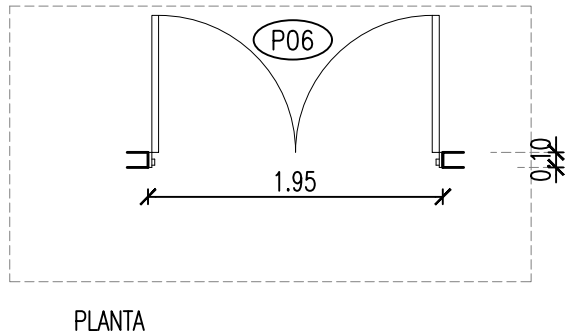

TIPO: **P06** CARPINTERÍA INTERIOR

UBICACION: PUERTA VENTANA SALA PASILLO PLANTA BAJA

CANTIDAD TOTAL: 01

DIMENSIONES: Alto: 2.50m.  
Ancho: 1.95 m.

PREMARCO: -----

MARCO: De aluminio tipo modena color NEGRO o similar calidad.

PUERTA: PUERTA de Abrir de 2 hojas C/ Bastidor de aluminio tipo modena o similar calidad color negro

HERRAJES: Herrajes: pomelas y picaportes estandard con llave.

VIDRIO: Vidrio laminado float 3+3mm.

"Los dibujos, especificaciones y modificaciones representados en los planos son propiedad del EARPU. Ningún plano podrá ser copiado en forma total o parcial sin la autorización respectiva del mencionado EARPU".