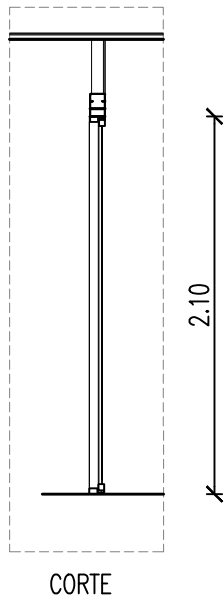

TIPO: **P06** CARPINTERÍA INTERIOR

UBICACION: PUERTA VENTANA SALA PASILLO PLANTA BAJA

CANTIDAD TOTAL: 01

DIMENSIONES: Alto: 2.50m.  
Ancho: 1.95 m.

PREMARCO: -----

MARCO: De aluminio tipo modena color NEGRO o similar calidad.

PUERTA: PUERTA de Abrir de 2 hojas C/ Bastidor de aluminio tipo modena o similar calidad color negro

HERRAJES: Herrajes: pomelas y picaportes estandard con llave.

VIDRIO: Vidrio laminado float 3+3mm.

"Los dibujos, especificaciones y modificaciones representados en los planos son propiedad del EARPU. Ningún plano podrá ser copiado en forma total o parcial sin la autorización respectiva del mencionado EARPU".