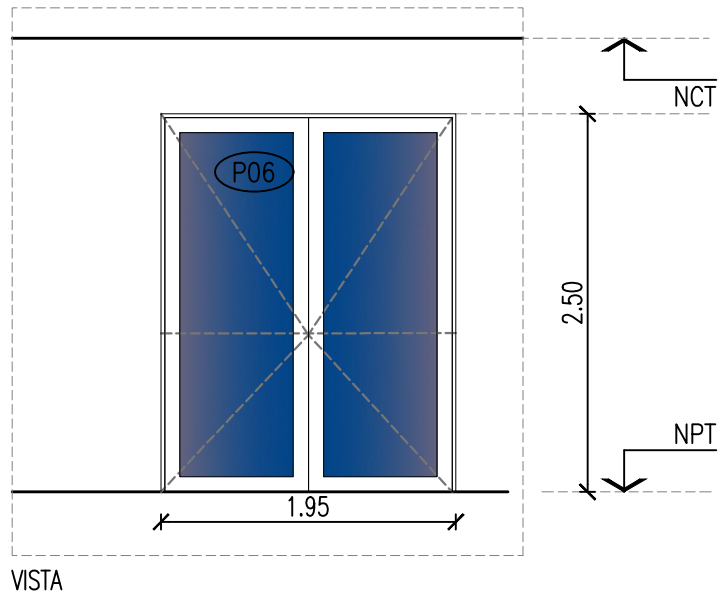

TIPO: **P06** CARPINTERÍA INTERIOR

UBICACION: PUERTA VENTANA SALA PASILLO PLANTA BAJA

CANTIDAD TOTAL: 01

DIMENSIONES: Alto: 2.50m.  
Ancho: 1.95 m.

PREMARCO: -----

MARCO: De aluminio tipo modena color NEGRO o similar calidad.

PUERTA: PUERTA de Abrir de 2 hojas C/ Bastidor de aluminio tipo modena o similar calidad color negro

HERRAJES: Herrajes: pomelas y picaportes estandard con llave.

VIDRIO: Vidrio laminado float 3+3mm.

"Los dibujos, especificaciones y modificaciones representados en los planos son propiedad del EARPU. Ningún plano podrá ser copiado en forma total o parcial sin la autorización respectiva del mencionado EARPU".