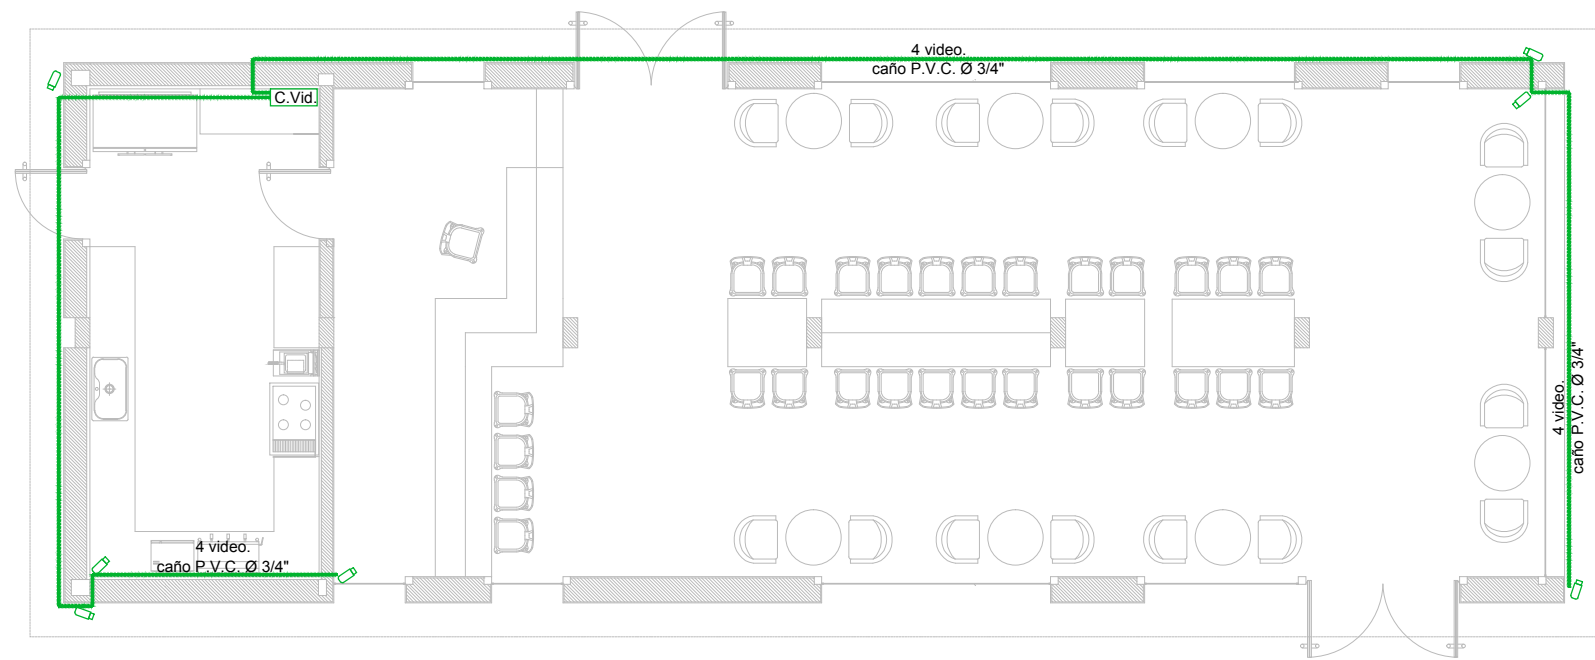

"Los dibujos, especificaciones y modificaciones representados en los planos son propiedad del EARPU. Ningún plano podrá ser copiado en forma total o parcial sin la autorización respectiva del mencionado EARPU".

CUADRO DE ESTACIÓN

INST. SEÑALES DEBILES
Fecha: 11-11-21
Escala: 1-100
ISD00