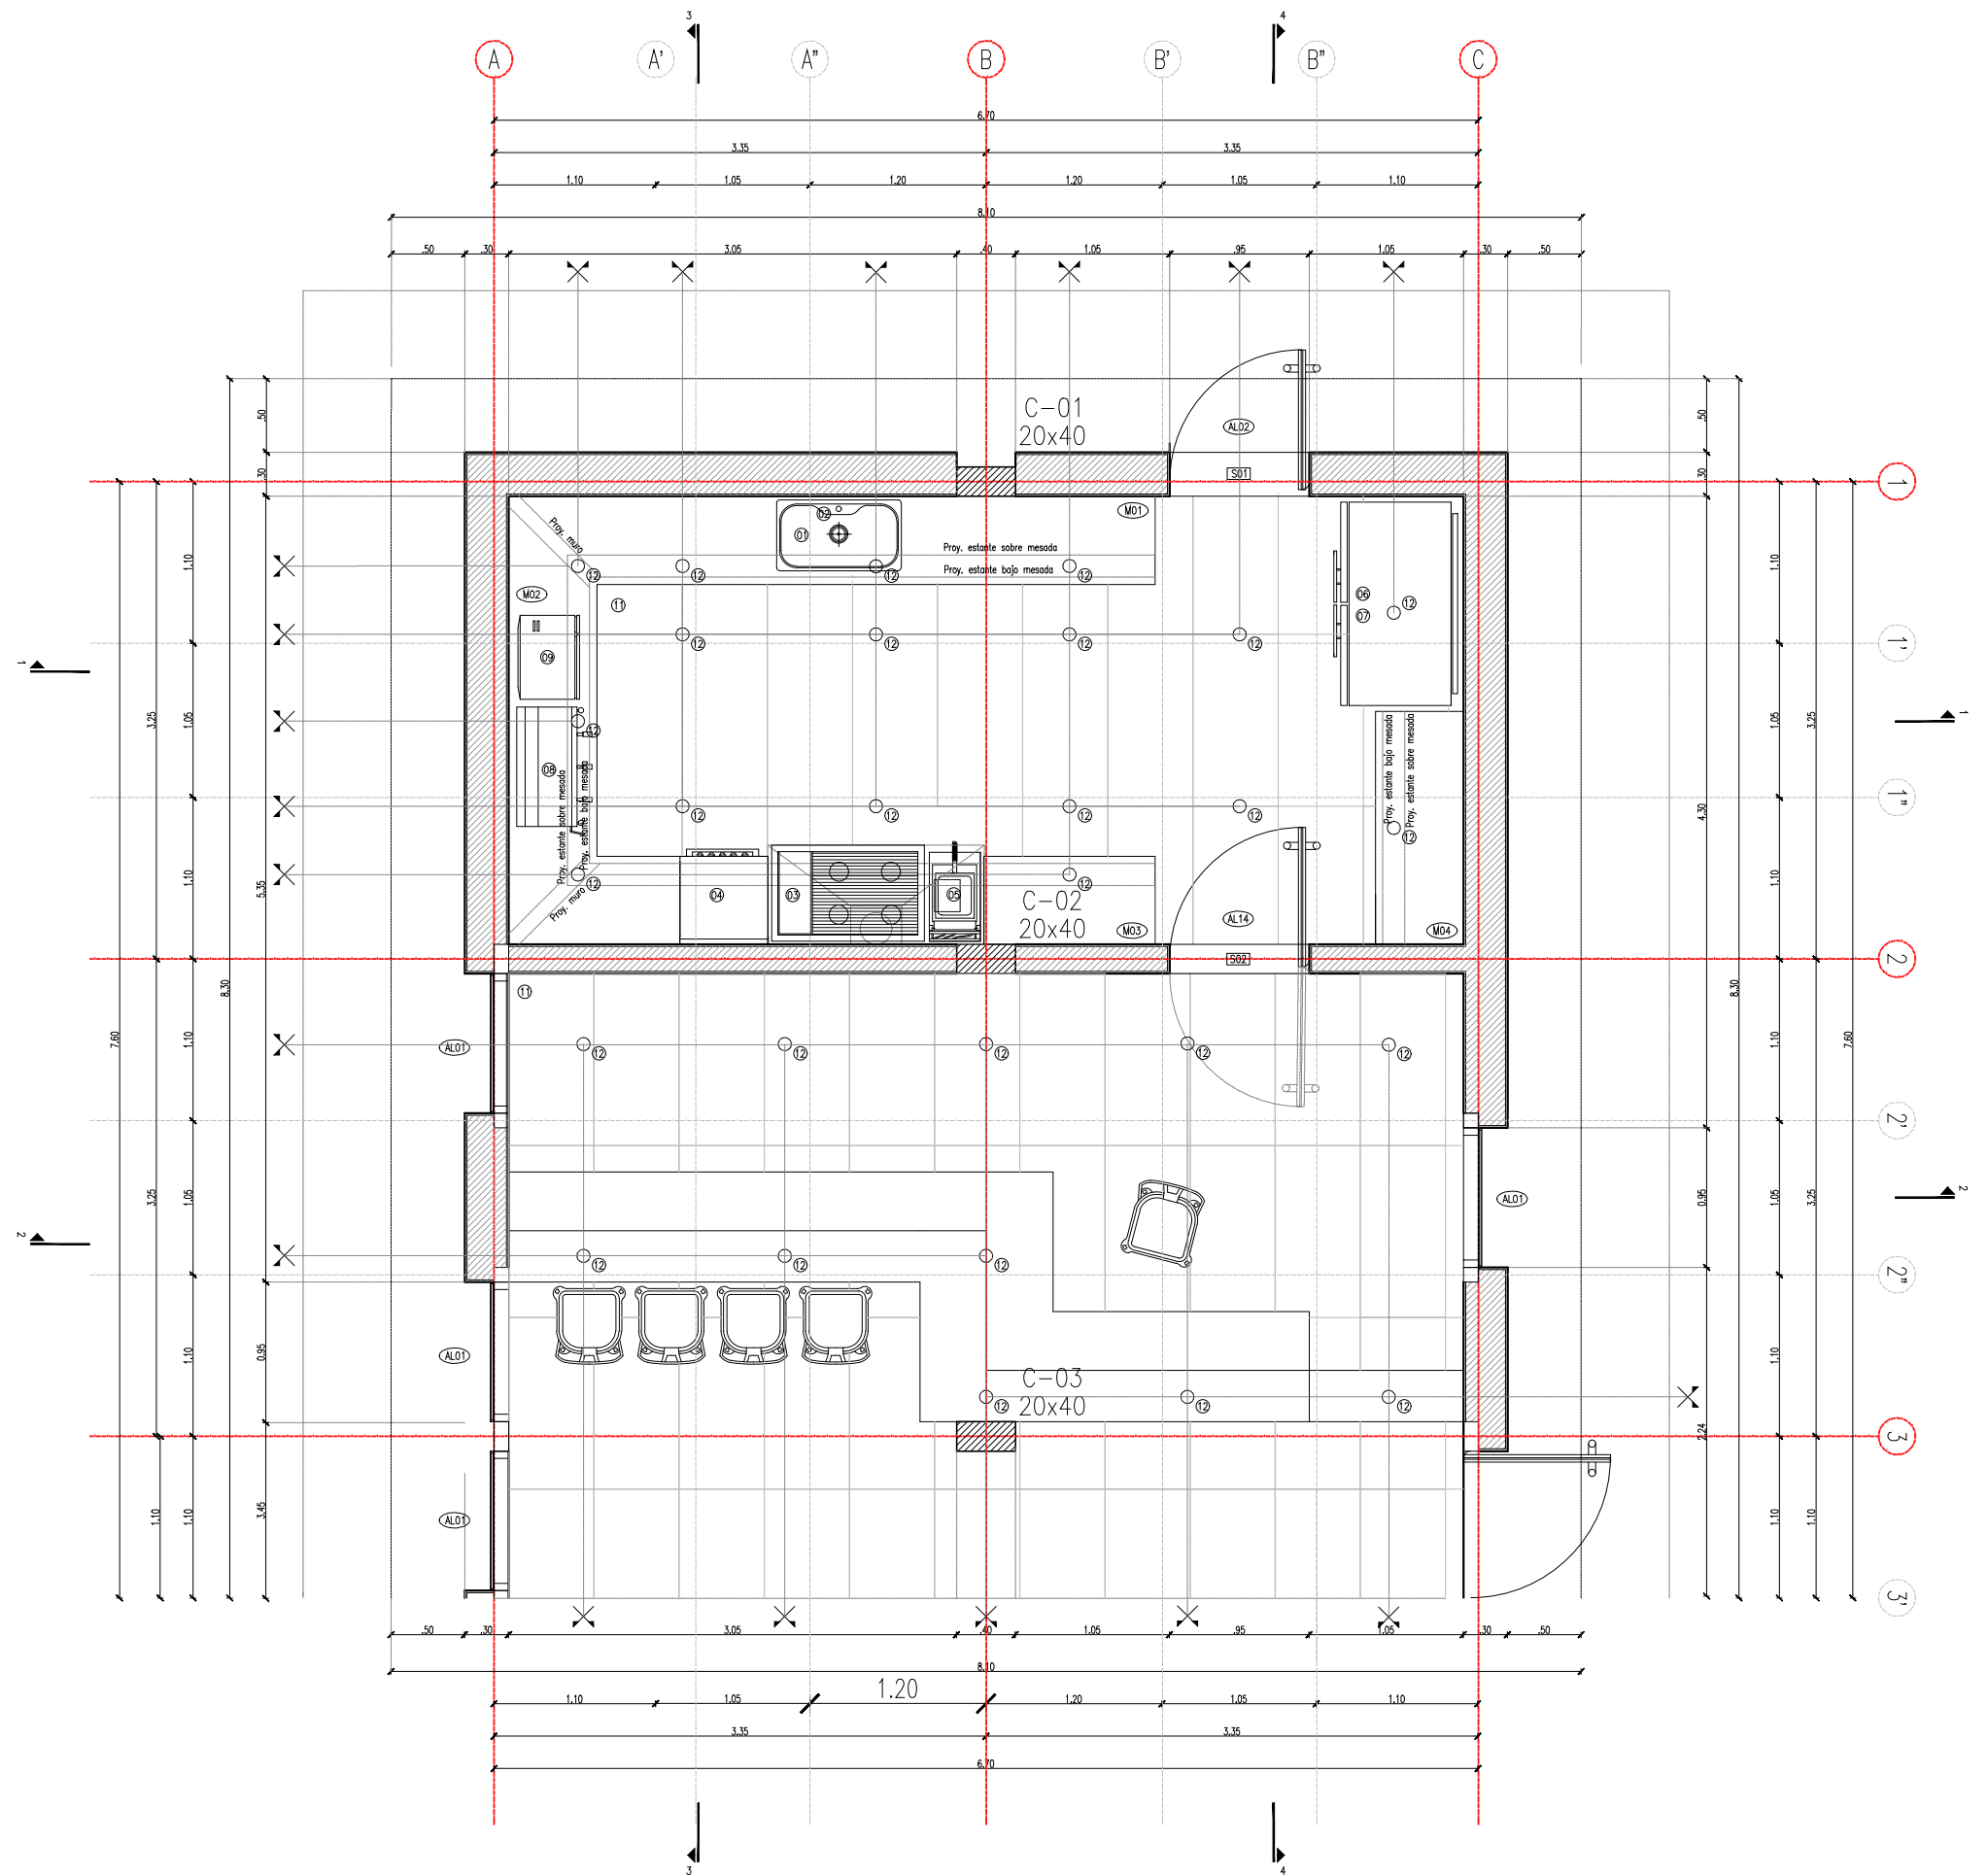

## REFERENCIAS

- ① PILETA GRANDE SIMPLE DE ACERO 1".
- ② GRIFERIA MONOCOMANDO
- ③ ESPACIO COCINA ELECTRICA DE 4 HORNALLAS
- ④ ESPACIO HORNO DOBLE VERTICAL ELECTRICO
- ⑤ ESPACIO FREIDORA INDUSTRIAL ELECTRICA
- ⑥ ESPACIO FREEZER VERTICAL UNA PUERTA
- ⑦ ESPACIO HEALDERA VERTICAL UNA PUERTA - PTAS DE VIDRIO
- ⑧ ESPACIO MAQUINA DE CAFE
- ⑨ ESPACIO MICROHONDAS
- ⑩ CAMPANA A1" 150 cm CONDUCTO HASTA CIELORRASO REVESTIDO EN A1".
- ⑪ PISO DE PORCELANATO 58X58cm COLOR GRIS.
- ⑫ UBICACION ARTEFACTOS DE ILUMINACION.
- ⑬ REVESTIMIENTO PORCELLANATO NATURAL COLOR BLANCO 29x58 cm.
- ⑭ BAJO MESADA MELAMINA COLOR GRIS HUMO: PUERTAS Y CAJONES (SEGUN DISEÑO)
- ⑮ ALACENAS DE MELAMINA COLOR GRIS HUMO, HERRAJES DE BRONCE PLATIL.
- ⑯ CALDERA ELECTRICA.

- ME01 MESADA DE GRANITO GRIS MARA SEGUN PLANILLA DE MESADAS.
- ME02 MESADA DE GRANITO GRIS MARA SEGUN PLANILLA DE MESADAS.
- ME03 MESADA DE GRANITO GRIS MARA SEGUN PLANILLA DE MESADAS.
- ME04 MESADA DE GRANITO GRIS MARA SEGUN PLANILLA DE MESADAS.
- CO1 REVESTIMIENTO DE PINTURA LATEX COLOR TIZA.

OPCIONES DE TERMINACIONES PARA MUEBLES ALACENAS Y BAJO MESADAS:

- LAMINADO COLOR A DEFINIR.
- ENCHAPADO A DEFINIR.

"Los dibujos, especificaciones y modificaciones representados en los planos son propiedad del EARPU. Ningún plano podrá ser copiado en forma total o parcial sin la autorización respectiva del mencionado EARPU".