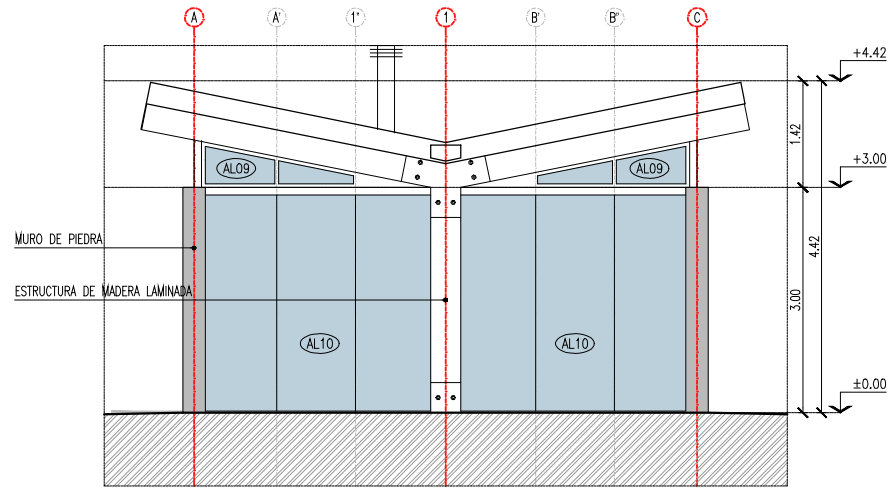

CUADRO DE ESTACIÓN  
MAIMARA - BAR

PLANTA

Fecha: 07-07-21  
Escala: 1-100

PL00

"Los dibujos, especificaciones y modificaciones representados en los planos son propiedad del EARPU. Ningún plano podrá ser copiado en forma total o parcial sin la autorización respectiva del mencionado EARPU".

CUADRO DE ESTACIÓN  
MAIMARA - BAR

PLANTA TECHO

Fecha: 07-07-21  
Escala: 1-100

PL01

"Los dibujos, especificaciones y modificaciones representados en los planos son propiedad del EARPU. Ningún plano podrá ser copiado en forma total o parcial sin la autorización respectiva del mencionado EARPU".

CORTE 4-4

COCINA

BARRA

BAR

CORTE 5-5

BAR

BARRA

COCINA

"Los dibujos, especificaciones y modificaciones representados en los planos son propiedad del EARPU. Ningún plano podrá ser copiado en forma total o parcial sin la autorización respectiva del mencionado EARPU".