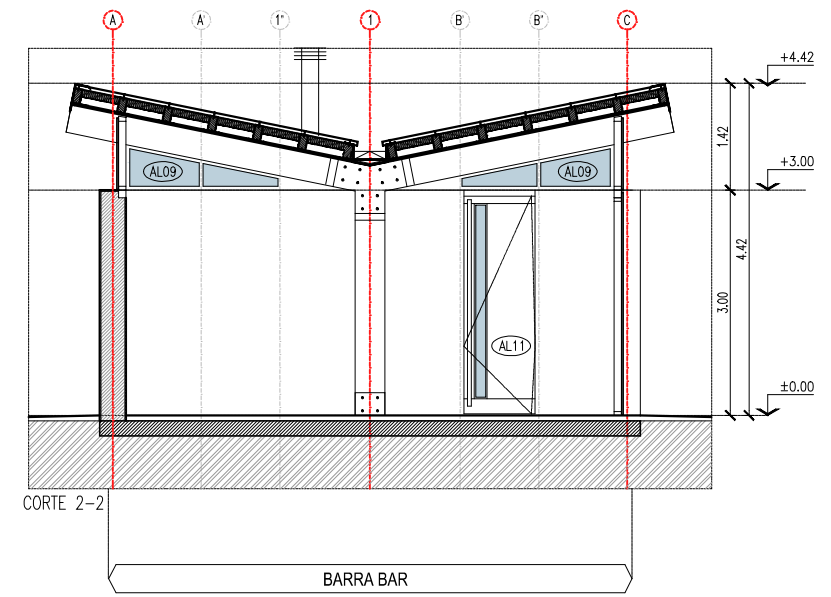

CUADRO DE ESTACIÓN  
MAIMARA - BAR

PLANTA

Fecha: 07-07-21  
Escala: 1-100

PL00

"Los dibujos, especificaciones y modificaciones representados en los planos son propiedad del EARPU. Ningún plano podrá ser copiado en forma total o parcial sin la autorización respectiva del mencionado EARPU".

CUADRO DE ESTACIÓN  
MAIMARA - BAR

PLANTA TECHO

Fecha: 07-07-21  
Escala: 1-100

PL01

"Los dibujos, especificaciones y modificaciones representados en los planos son propiedad del EARPU. Ningún plano podrá ser copiado en forma total o parcial sin la autorización respectiva del mencionado EARPU".