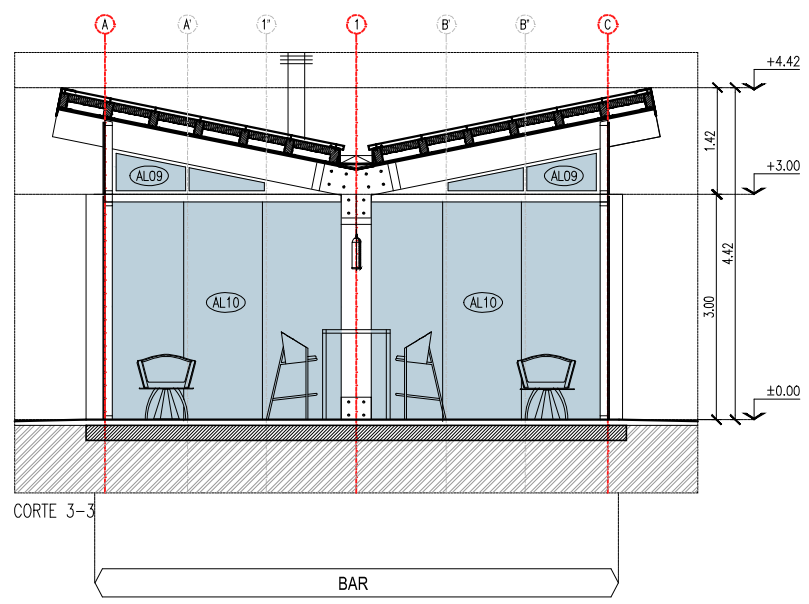

CUADRO DE ESTACIÓN  
MAIMARA - BAR

PLANTA

Fecha: 07-07-21  
Escala: 1-100

PL00

"Los dibujos, especificaciones y modificaciones representados en los planos son propiedad del EARPU. Ningún plano podrá ser copiado en forma total o parcial sin la autorización respectiva del mencionado EARPU".

CUADRO DE ESTACIÓN  
MAIMARA - BAR

PLANTA TECHO

Fecha: 07-07-21  
Escala: 1-100

PL01

"Los dibujos, especificaciones y modificaciones representados en los planos son propiedad del EARPU. Ningún plano podrá ser copiado en forma total o parcial sin la autorización respectiva del mencionado EARPU".