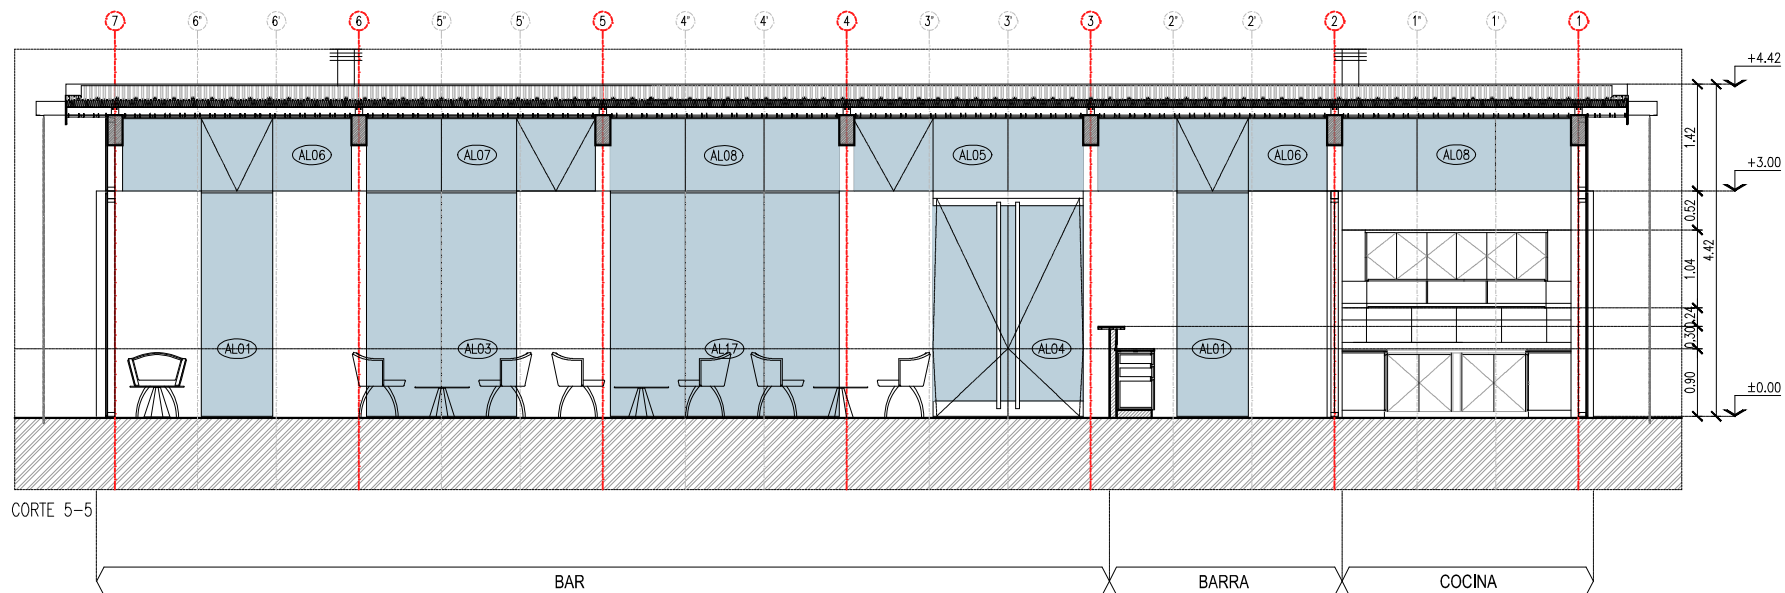

CUADRO DE ESTACIÓN  
MAIMARA - BAR

PLANTA

Fecha: 07-07-21  
Escala: 1-100

PL00

"Los dibujos, especificaciones y modificaciones representados en los planos son propiedad del EARPU. Ningún plano podrá ser copiado en forma total o parcial sin la autorización respectiva del mencionado EARPU".

CUADRO DE ESTACIÓN  
MAIMARA - BAR

PLANTA TECHO

Fecha: 07-07-21  
Escala: 1-100

PL01

"Los dibujos, especificaciones y modificaciones representados en los planos son propiedad del EARPU. Ningún plano podrá ser copiado en forma total o parcial sin la autorización respectiva del mencionado EARPU".

CORTE 4-4

COCINA

BARRA

BAR

CORTE 5-5

BAR

BARRA

COCINA