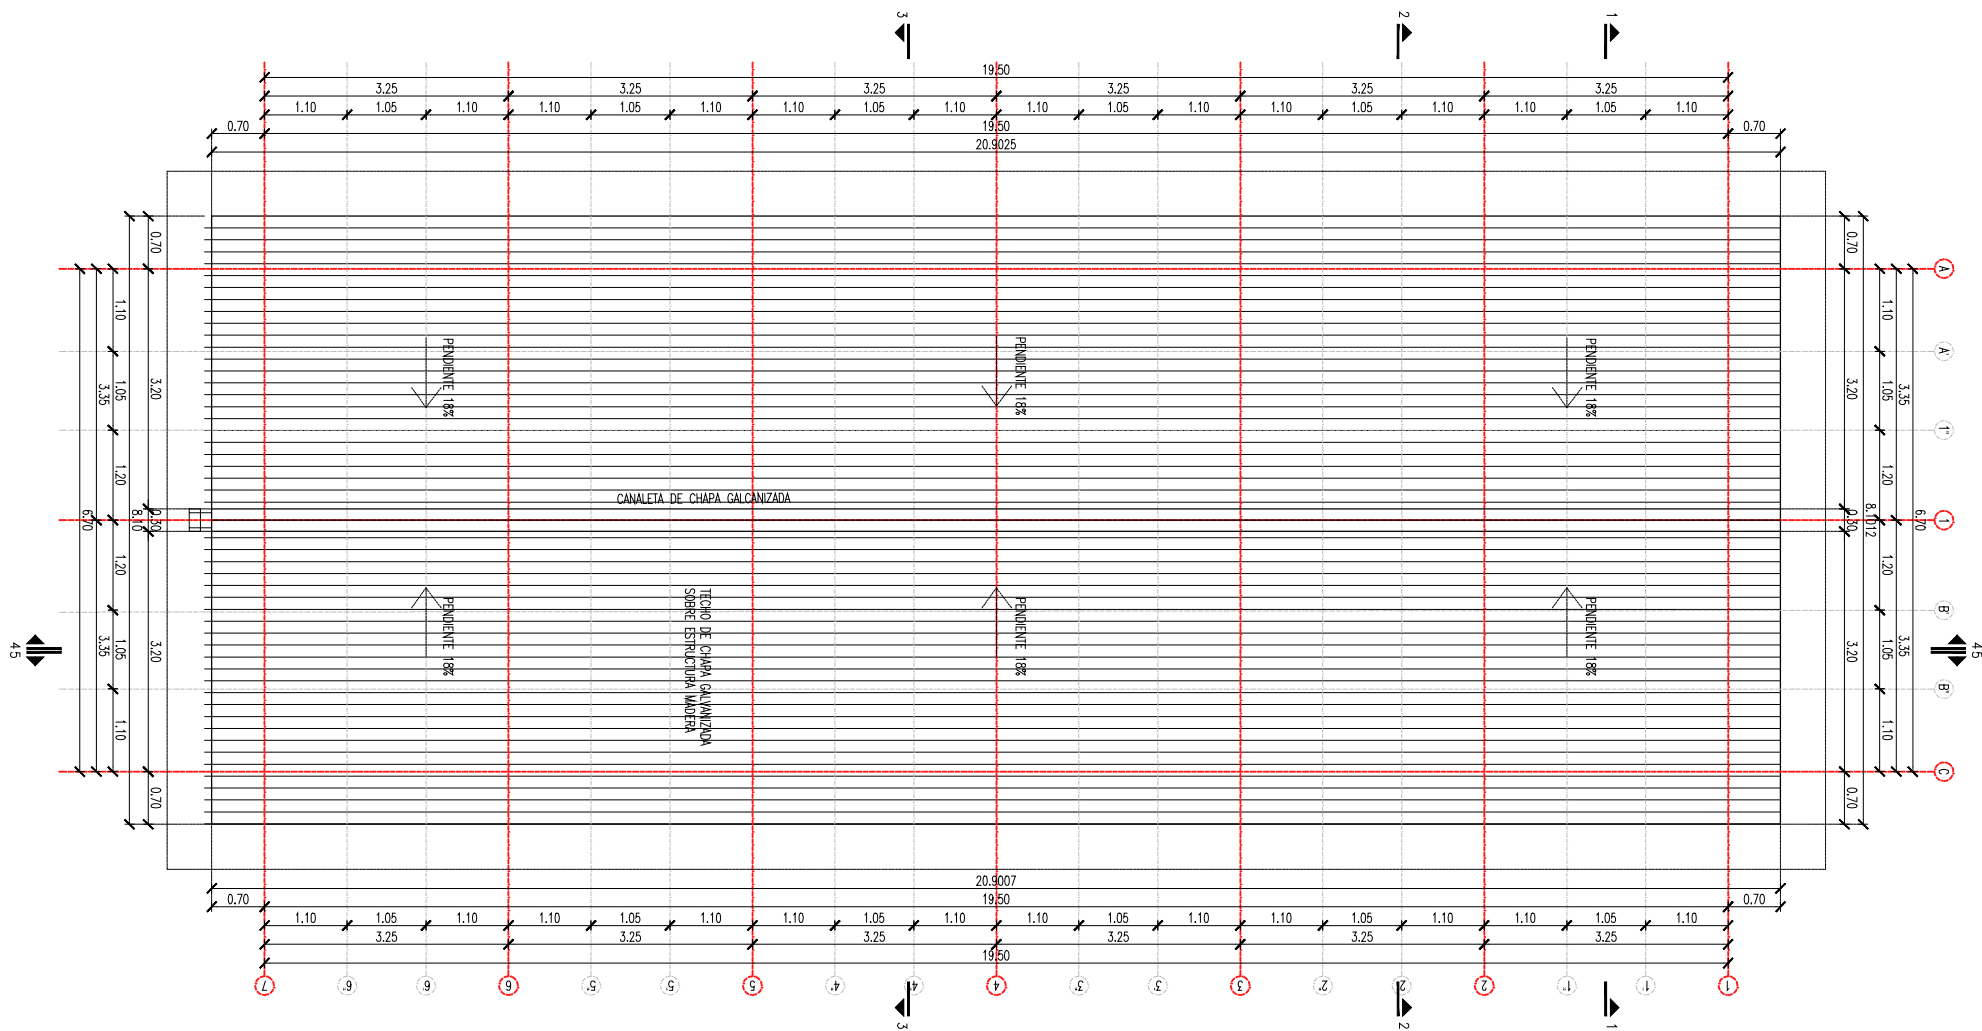

"Los dibujos, especificaciones y modificaciones representados en los planos son propiedad del EARPU. Ningún plano podrá ser copiado en forma total o parcial sin la autorización respectiva del mencionado EARPU".

CUADRO DE ESTACIÓN  
MAIMARA - BAR

PLANTA

Fecha: 07-07-21  
Escala: 1-100

PL00

"Los dibujos, especificaciones y modificaciones representados en los planos son propiedad del EARPU. Ningún plano podrá ser copiado en forma total o parcial sin la autorización respectiva del mencionado EARPU".

CUADRO DE ESTACIÓN  
MAIMARA - BAR

PLANTA TECHO

Fecha: 07-07-21  
Escala: 1-100

PL01

"Los dibujos, especificaciones y modificaciones representados en los planos son propiedad del EARPU. Ningún plano podrá ser copiado en forma total o parcial sin la autorización respectiva del mencionado EARPU".

CORTE 4-4

COCINA

BARRA

BAR

CORTE 5-5

BAR

BARRA

COCINA