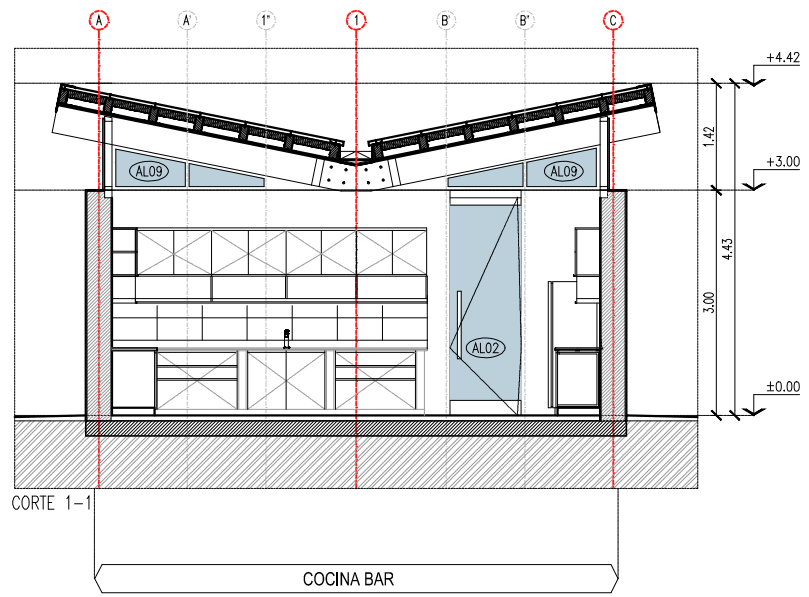

CUADRO DE ESTACIÓN  
MAIMARA - BAR

PLANTA

Fecha: 07-07-21  
Escala: 1-100

PL00

"Los dibujos, especificaciones y modificaciones representados en los planos son propiedad del EARPU. Ningún plano podrá ser copiado en forma total o parcial sin la autorización respectiva del mencionado EARPU".

CUADRO DE ESTACIÓN  
MAIMARA - BAR

PLANTA TECHO

Fecha: 07-07-21  
Escala: 1-100

PL01

"Los dibujos, especificaciones y modificaciones representados en los planos son propiedad del EARPU. Ningún plano podrá ser copiado en forma total o parcial sin la autorización respectiva del mencionado EARPU".

CORTE 4-4

COCINA

BARRA

BAR

CORTE 5-5

BAR

BARRA

COCINA