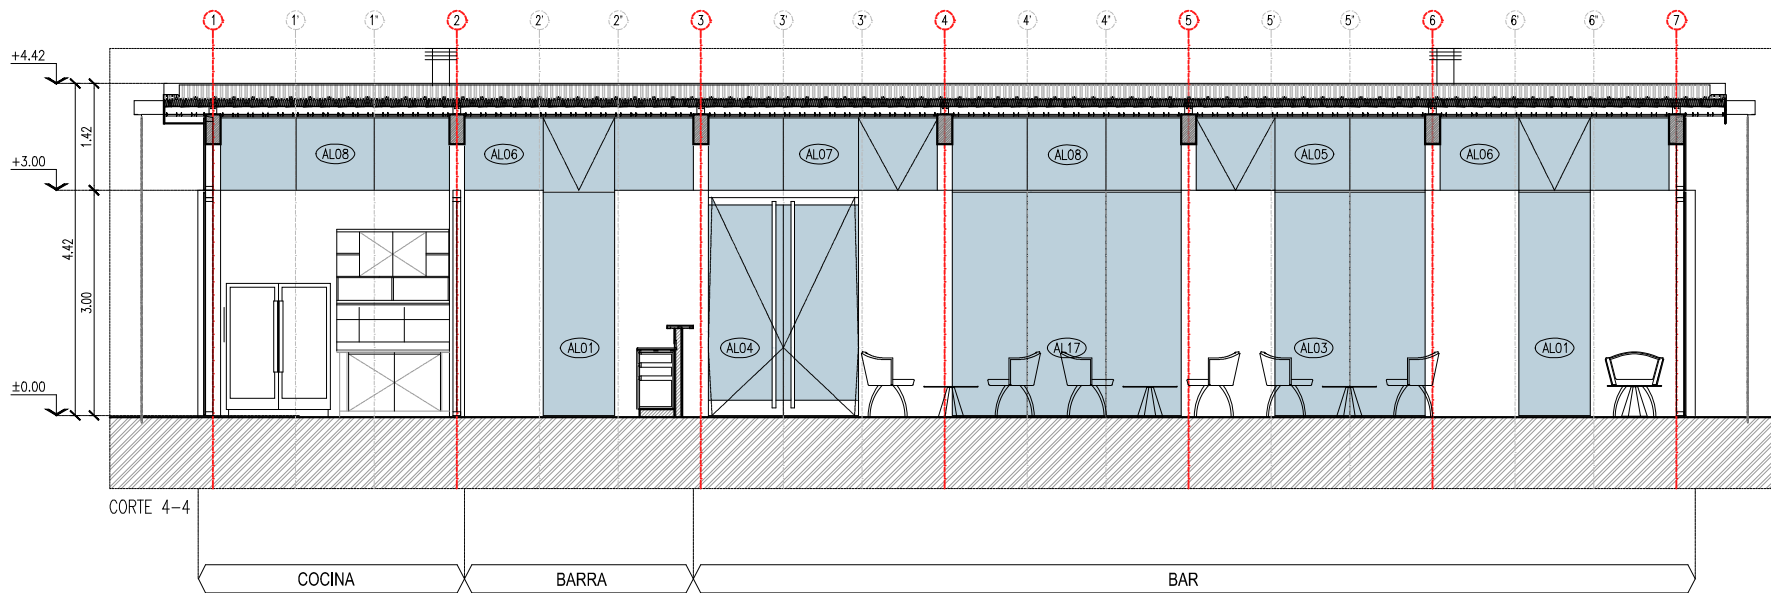

CUADRO DE ESTACIÓN  
MAIMARA - BAR

PLANTA

Fecha: 07-07-21  
Escala: 1-100

PL00

"Los dibujos, especificaciones y modificaciones representados en los planos son propiedad del EARPU. Ningún plano podrá ser copiado en forma total o parcial sin la autorización respectiva del mencionado EARPU".

CUADRO DE ESTACIÓN  
MAIMARA - BAR

PLANTA TECHO

Fecha: 07-07-21  
Escala: 1-100

PL01

"Los dibujos, especificaciones y modificaciones representados en los planos son propiedad del EARPU. Ningún plano podrá ser copiado en forma total o parcial sin la autorización respectiva del mencionado EARPU".

CORTE 4-4

COCINA

BARRA

BAR

CORTE 5-5

BAR

BARRA

COCINA