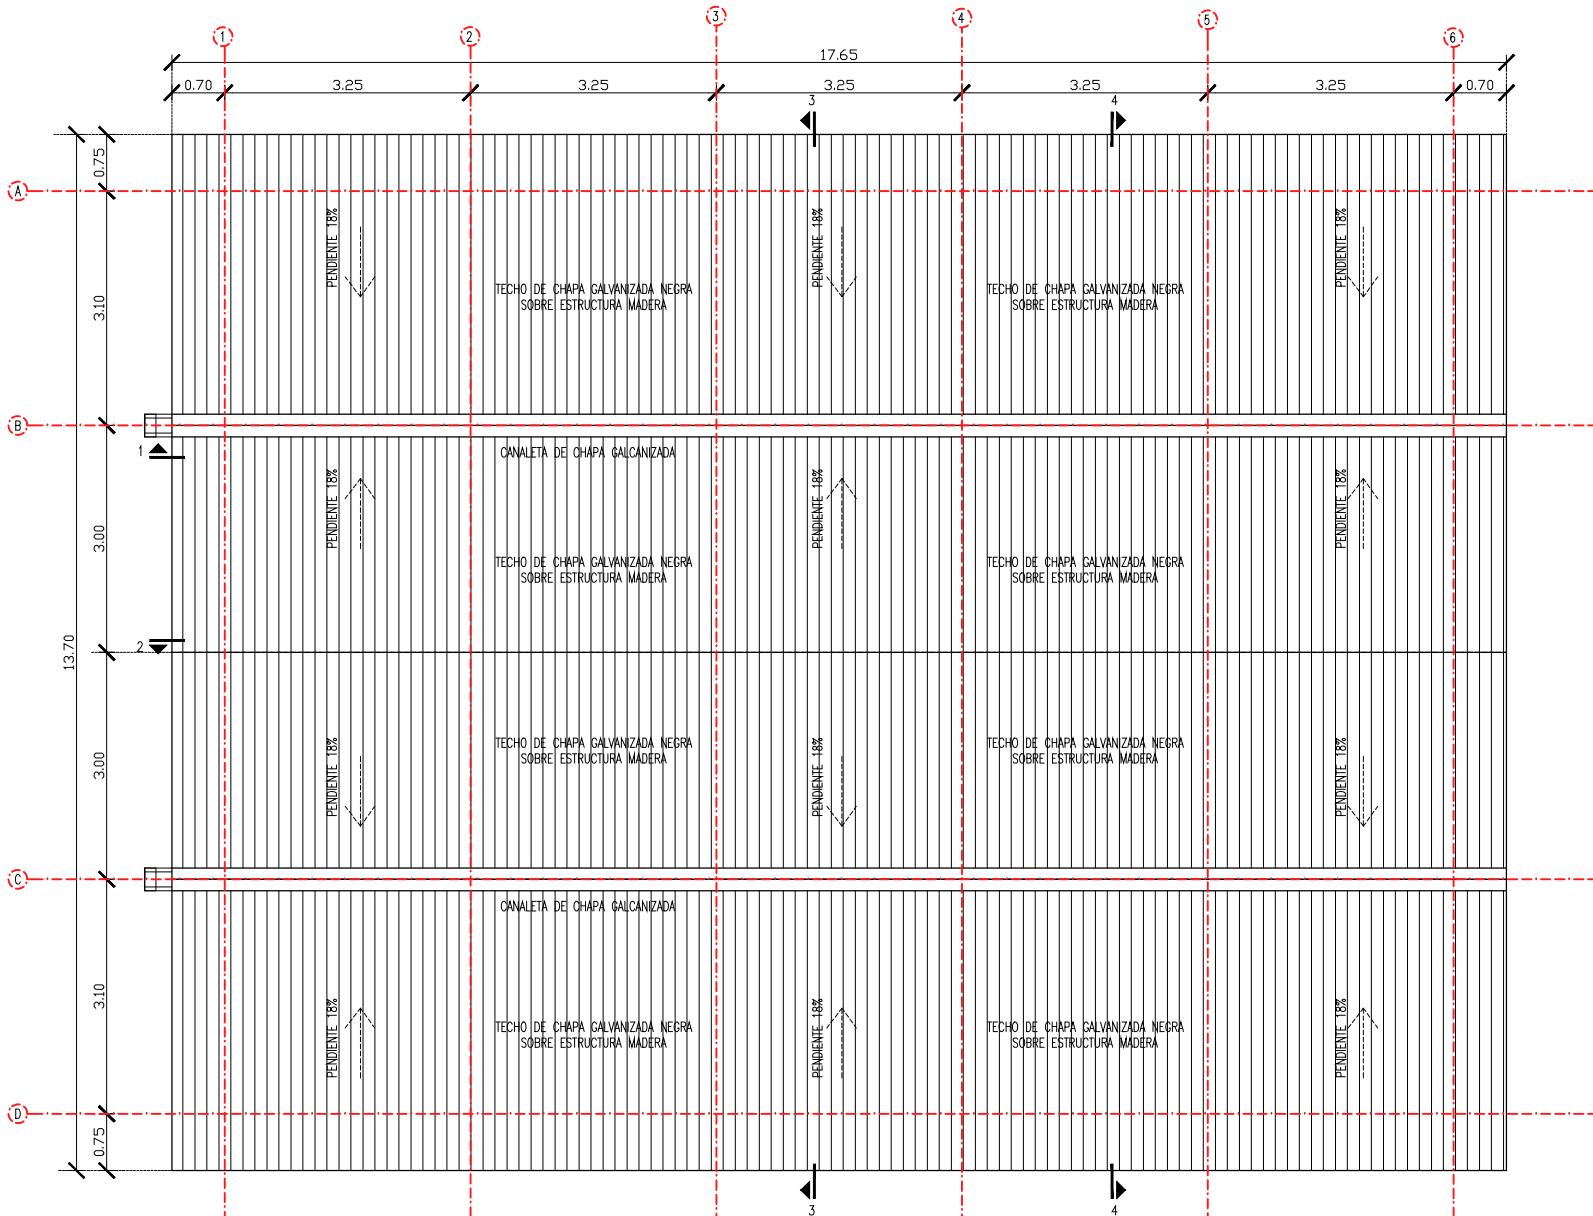

"Los dibujos, especificaciones y modificaciones representados en los planos son propiedad del EARPU. Ningún plano podrá ser copiado en forma total o parcial sin la autorización respectiva del mencionado EARPU".

CUADRO DE ESTACIÓN
MAIMARA - ESTACION

PLANTA

Fecha: 07-07-21
Escala: 1-100

PL00

"Los dibujos, especificaciones y modificaciones representados en los planos son propiedad del EARPU. Ningún plano podrá ser copiado en forma total o parcial sin la autorización respectiva del mencionado EARPU".

CORTE 3-3

CORTE 4-4

"Los dibujos, especificaciones y modificaciones representados en los planos son propiedad del EARPU. Ningún plano podrá ser copiado en forma total o parcial sin la autorización respectiva del mencionado EARPU".

CORTE 1-1

CORTE 2-2

"Los dibujos, especificaciones y modificaciones representados en los planos son propiedad del EARPÚ. Ningún plano podrá ser copiado en forma total o parcial sin la autorización respectiva del mencionado EARPÚ".