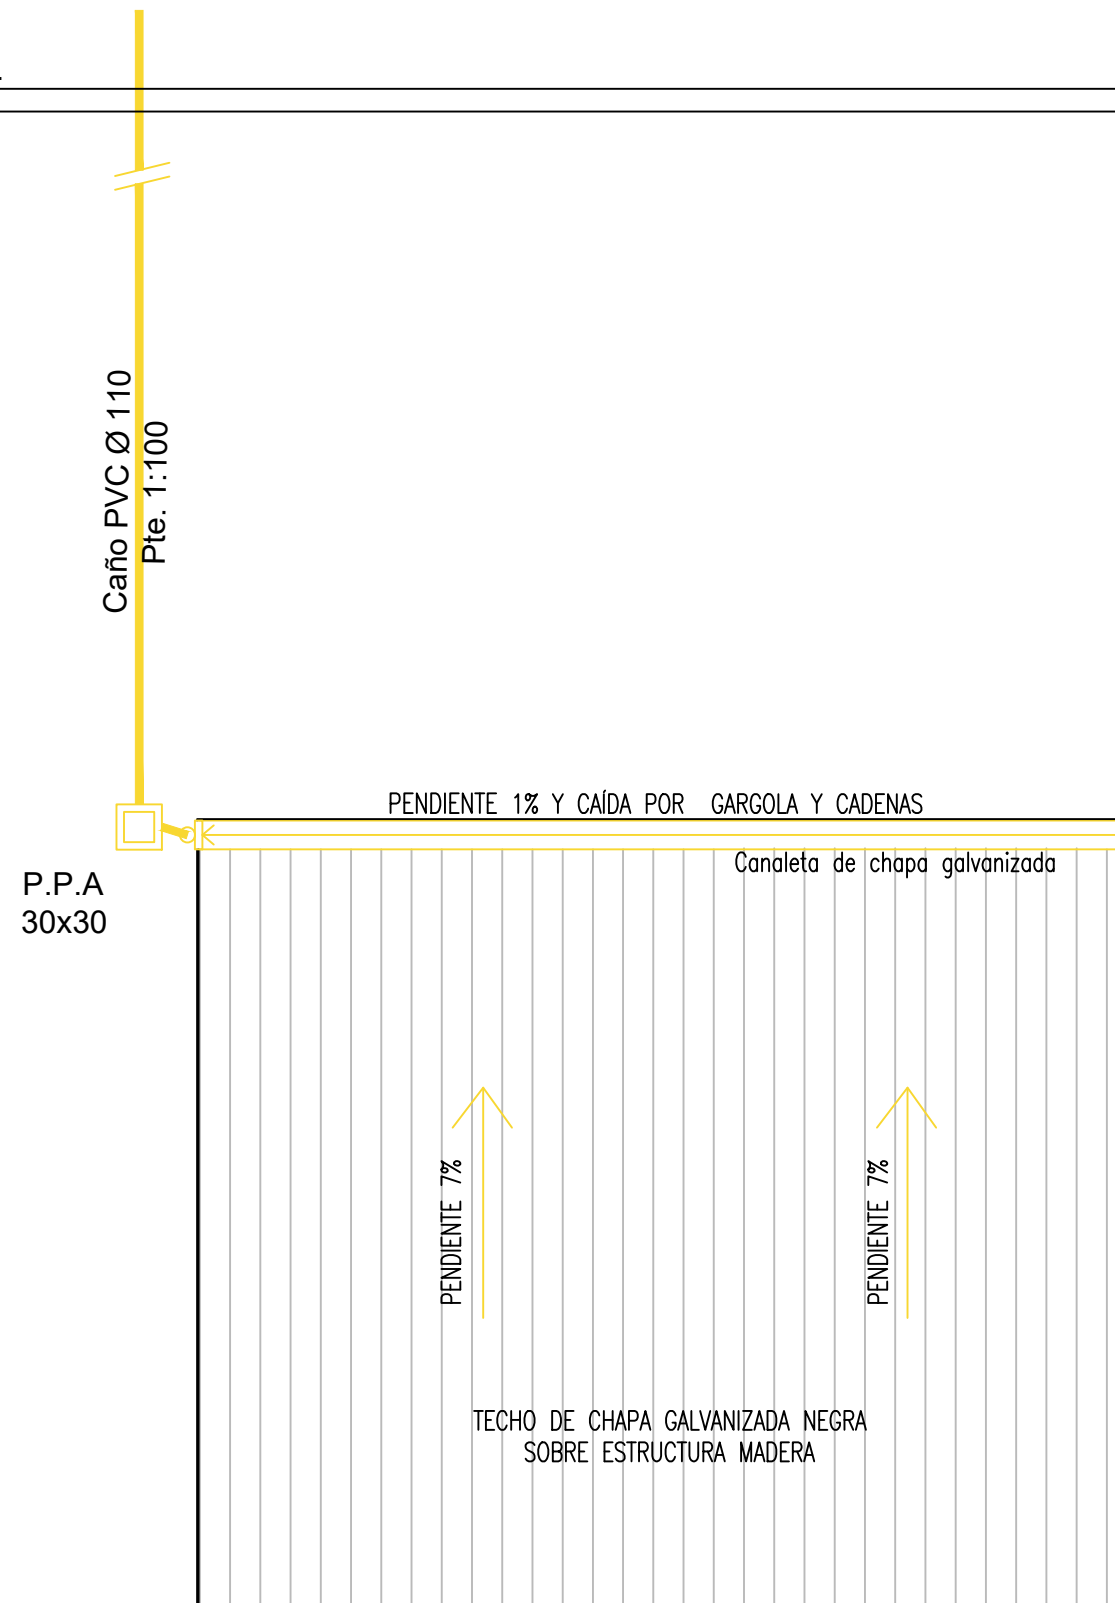

CONEXION A
RED PLUVIAL.

"Los dibujos, especificaciones y modificaciones representados en los planos son propiedad del EARPU. Ningún plano podrá ser copiado en forma total o parcial sin la autorización respectiva del mencionado EARPU".