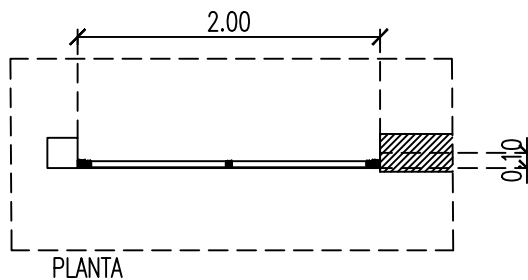

TIPO:

PF01

UBICACION:

PAÑO FIJO ARTESANOS

CANTIDAD TOTAL:

2 (Dos)

DIMENSIONES:

Alto: 0.78 m.
Ancho: 1.80 m.

PREMARCO:

MARCO:

Paño fijo, marco de caño estructural color negro.

PUERTA:

Paño Fijo: De chapa lisa N° 25, bastidor de caño estructural 40x40x1.2

HERRAJES:

VIDRIO:

CORTE

VISTA

PLANTA

NOTA: TODAS LAS MEDIDAS SE VERIFICARAN EN OBRA.

"Los dibujos, especificaciones y modificaciones representados en los planos son propiedad del EARPU. Ningún plano podrá ser copiado en forma total o parcial sin la autorización respectiva del mencionado EARPU".