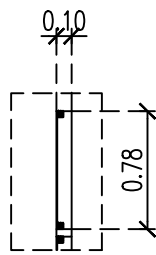

TIPO:

PF01

UBICACION:

PAÑO FIJO ARTESANOS

CANTIDAD TOTAL:

2 (Dos)

DIMENSIONES:

Alto: 0.78 m.
Ancho: 1.80 m.

PREMARCO:

MARCO:

Paño fijo, marco de caño estructural color negro.

PUERTA:

Paño Fijo: De chapa lisa N° 25, bastidor de caño estructural 40x40x1.2

HERRAJES:

VIDRIO:

CORTE

VISTA

PLANTA

NOTA: TODAS LAS MEDIDAS SE VERIFICARAN EN OBRA.

"Los dibujos, especificaciones y modificaciones representados en los planos son propiedad del EARPU. Ningún plano podrá ser copiado en forma total o parcial sin la autorización respectiva del mencionado EARPU".