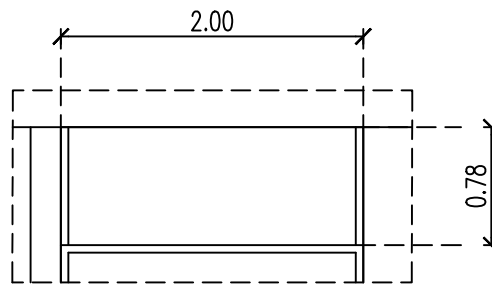

TIPO:

PF01

UBICACION:

PAÑO FIJO ARTESANOS

CANTIDAD TOTAL:

2 (Dos)

DIMENSIONES:

Alto: 0.78 m.
Ancho: 1.80 m.

PREMARCO:

MARCO:

Paño fijo, marco de caño estructural color negro.

PUERTA:

Paño Fijo: De chapa lisa N° 25, bastidor de caño estructural 40x40x1.2

HERRAJES:

VIDRIO:

CORTE

VISTA

PLANTA

NOTA: TODAS LAS MEDIDAS SE VERIFICARAN EN OBRA.

"Los dibujos, especificaciones y modificaciones representados en los planos son propiedad del EARPU. Ningún plano podrá ser copiado en forma total o parcial sin la autorización respectiva del mencionado EARPU".