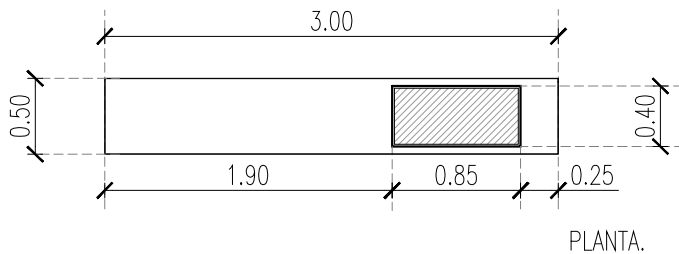

TIPO: DESIGNACION APEADERO POSTA DE HORNILLOS.

UBICACION: EN UN EXTREMO DEL CUADRO DE APEADERO – UBICACION FINAL S/INSPECCION DE OBRA.

CANTIDAD TOTAL: 1

DIMENSIONES: Alto: 2.50 m.
Ancho: 3.00 m.

BASE: Totem de H° A° caras a la vista – 0.40x0.85x3.00 mts.
Terminación recubrimiento sintético, película microporosa resistente a la luz solar – mate transparente

CARTEL PLACA METALICA:: Placa de chapa cal. 20 – Terminación 1 mano de antioxido + 3 manos de esmalte epoxico negro satinado.
Disignación cuadro de estacion (POSTA DE HORNILLOS) pintada con esmalte epoxico blanco – Fuente Letra "Franklin Gothic Demi" – Letra mayuscula – Alto de letra 25 cm.