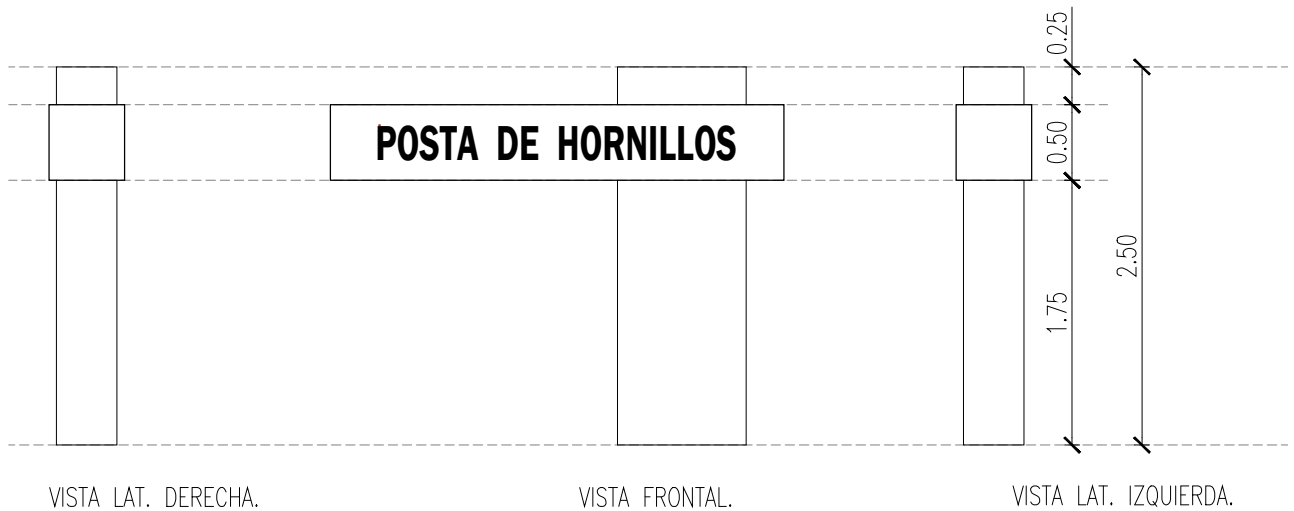

TIPO: DESIGNACION APEADERO POSTA DE HORNILLOS.

UBICACION: EN UN EXTREMO DEL CUADRO DE APEADERO – UBICACION FINAL S/INSPECCION DE OBRA.

CANTIDAD TOTAL: 1

DIMENSIONES: Alto: 2.50 m.
Ancho: 3.00 m.

BASE: Totem de H° A° caras a la vista – 0.40x0.85x3.00 mts.
Terminación recubrimiento sintético, película microporosa resistente a la luz solar – mate transparente

CARTEL PLACA METALICA:: Placa de chapa cal. 20 – Terminación 1 mano de antioxido + 3 manos de esmalte epoxico negro satinado.
Disignación cuadro de estacion (POSTA DE HORNILLOS) pintada con esmalte epoxico blanco – Fuente Letra "Franklin Gothic Demi" – Letra mayuscula – Alto de letra 25 cm.