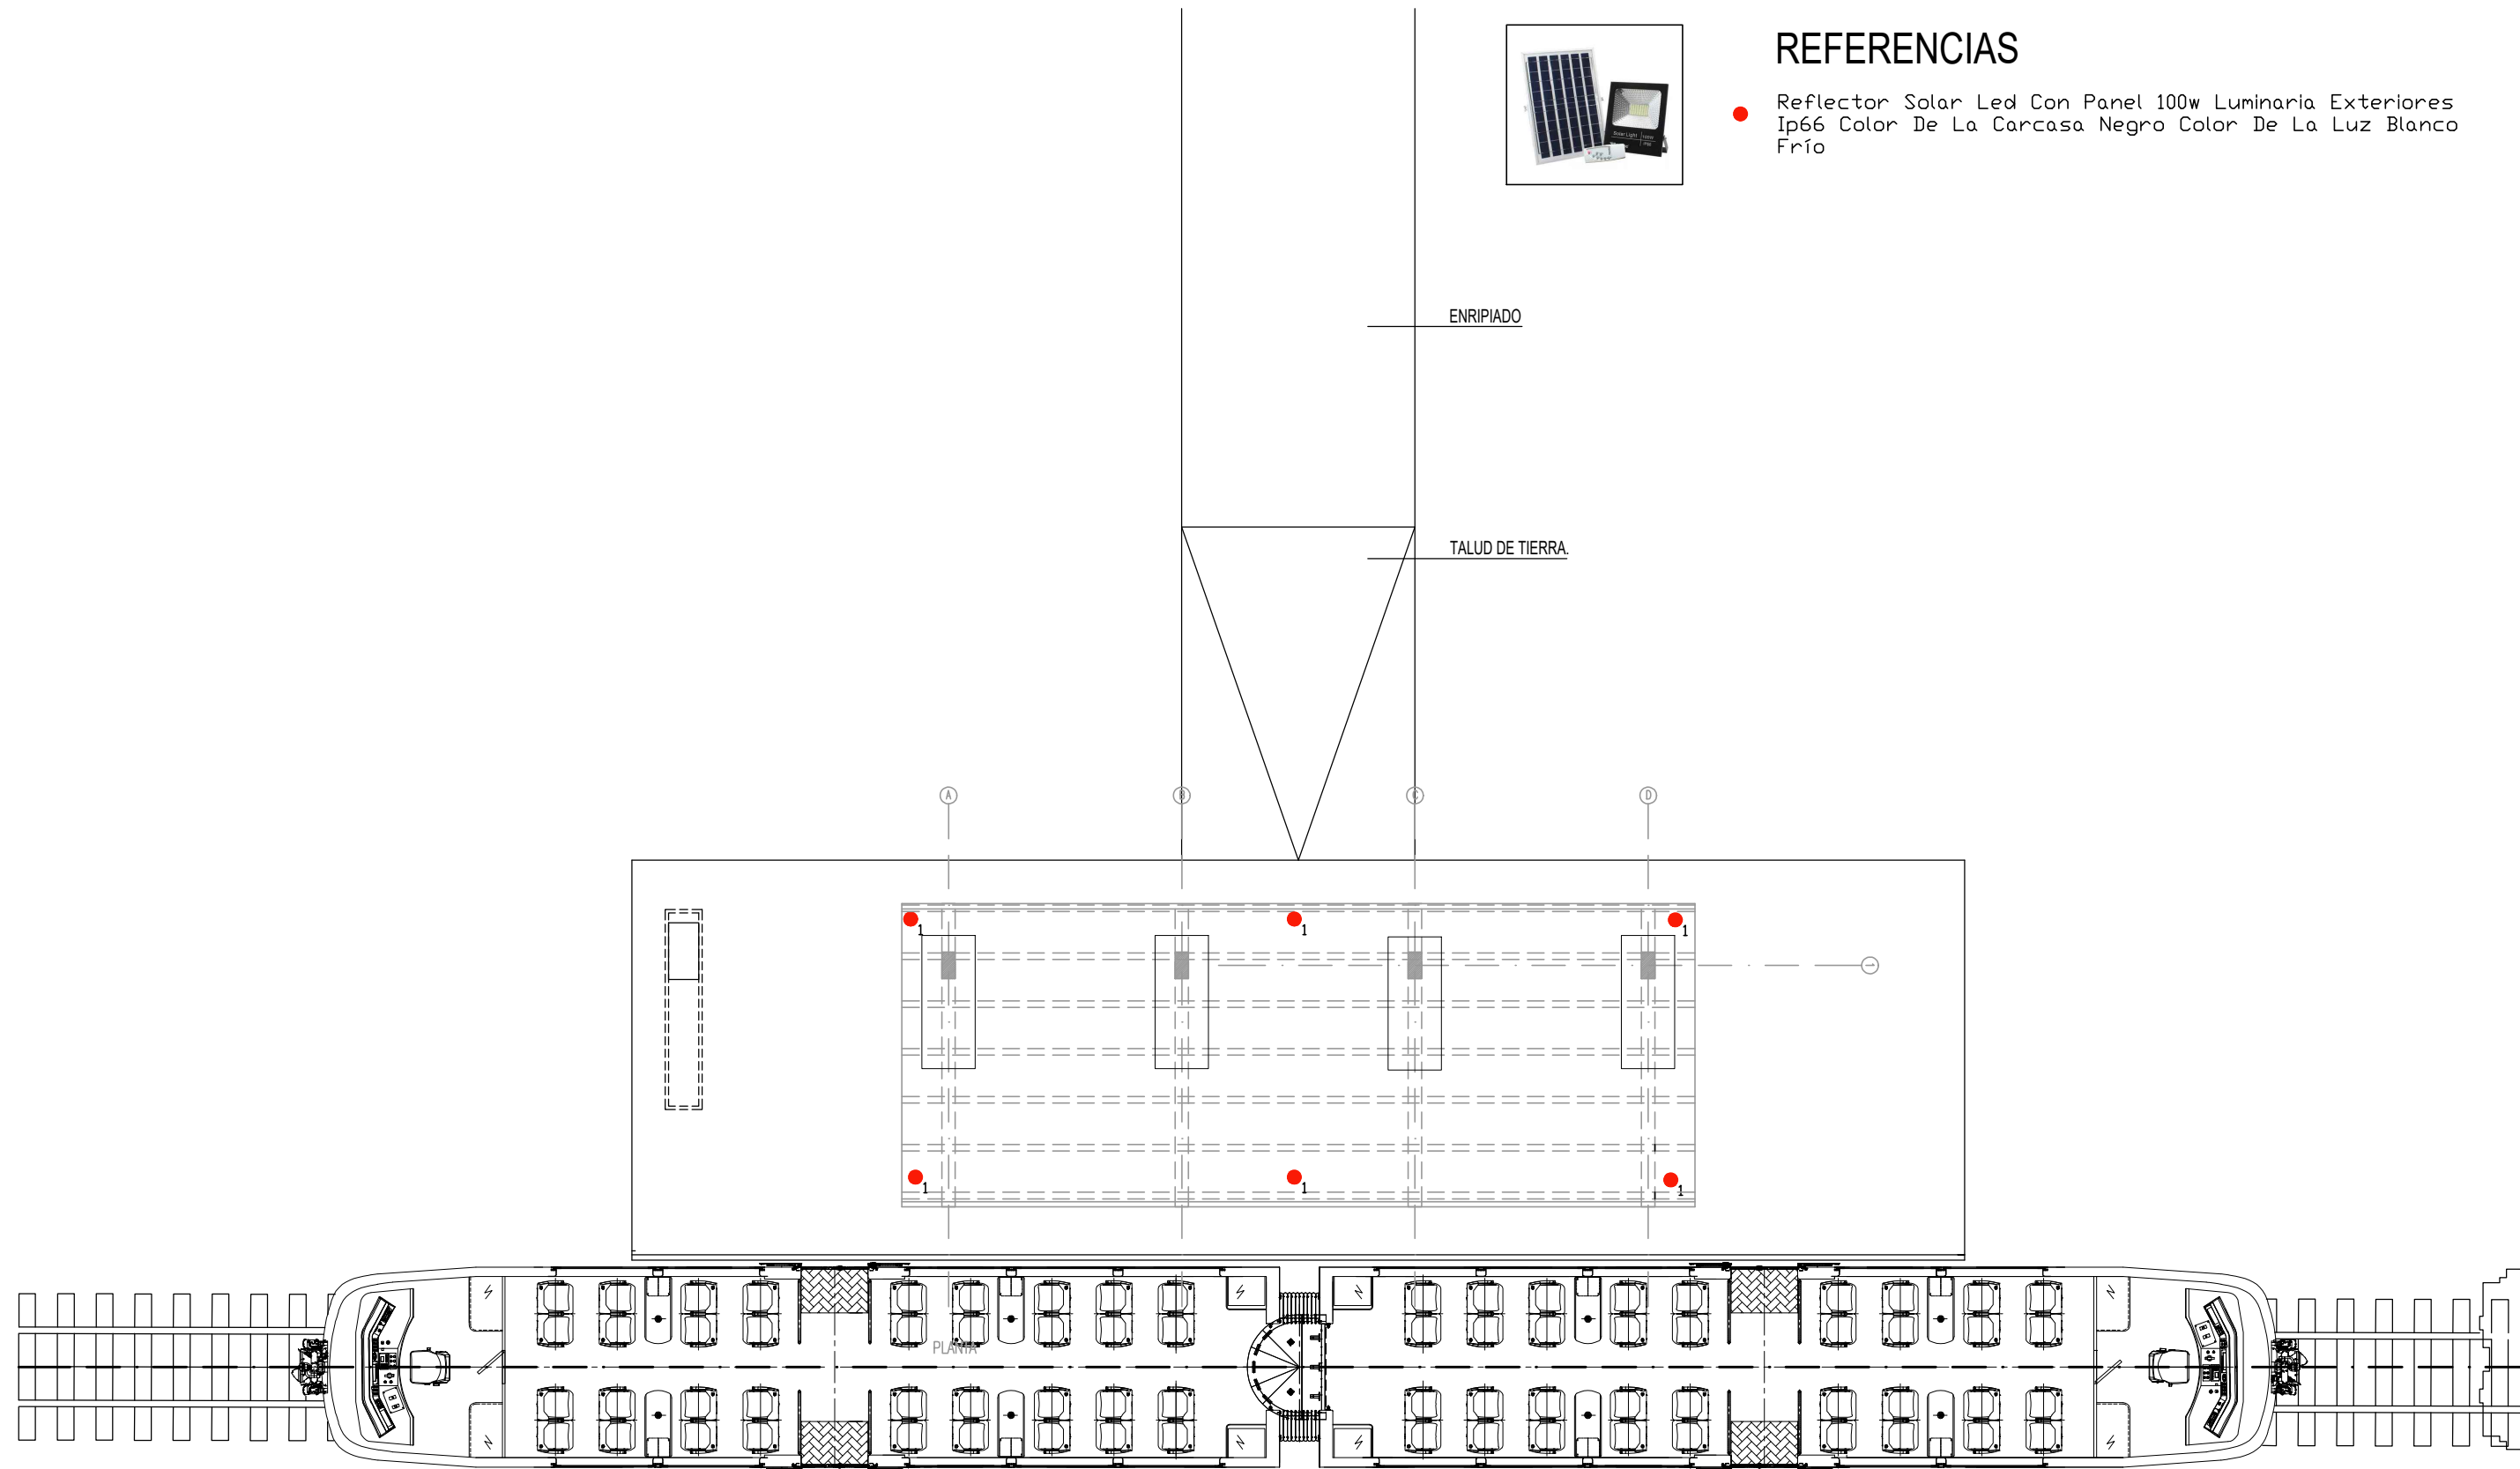

PERIMETRO DE OBRA.

## REFERENCIAS

- Reflector Solar Led Con Panel 100w Luminaria Exteriores Ip66 Color De La Carcasa Negro Color De La Luz Blanco Frio

"Los dibujos, especificaciones y modificaciones representados en los planos son propiedad del EARPU. Ningún plano podrá ser copiado en forma total o parcial sin la autorización respectiva del mencionado EARPU".