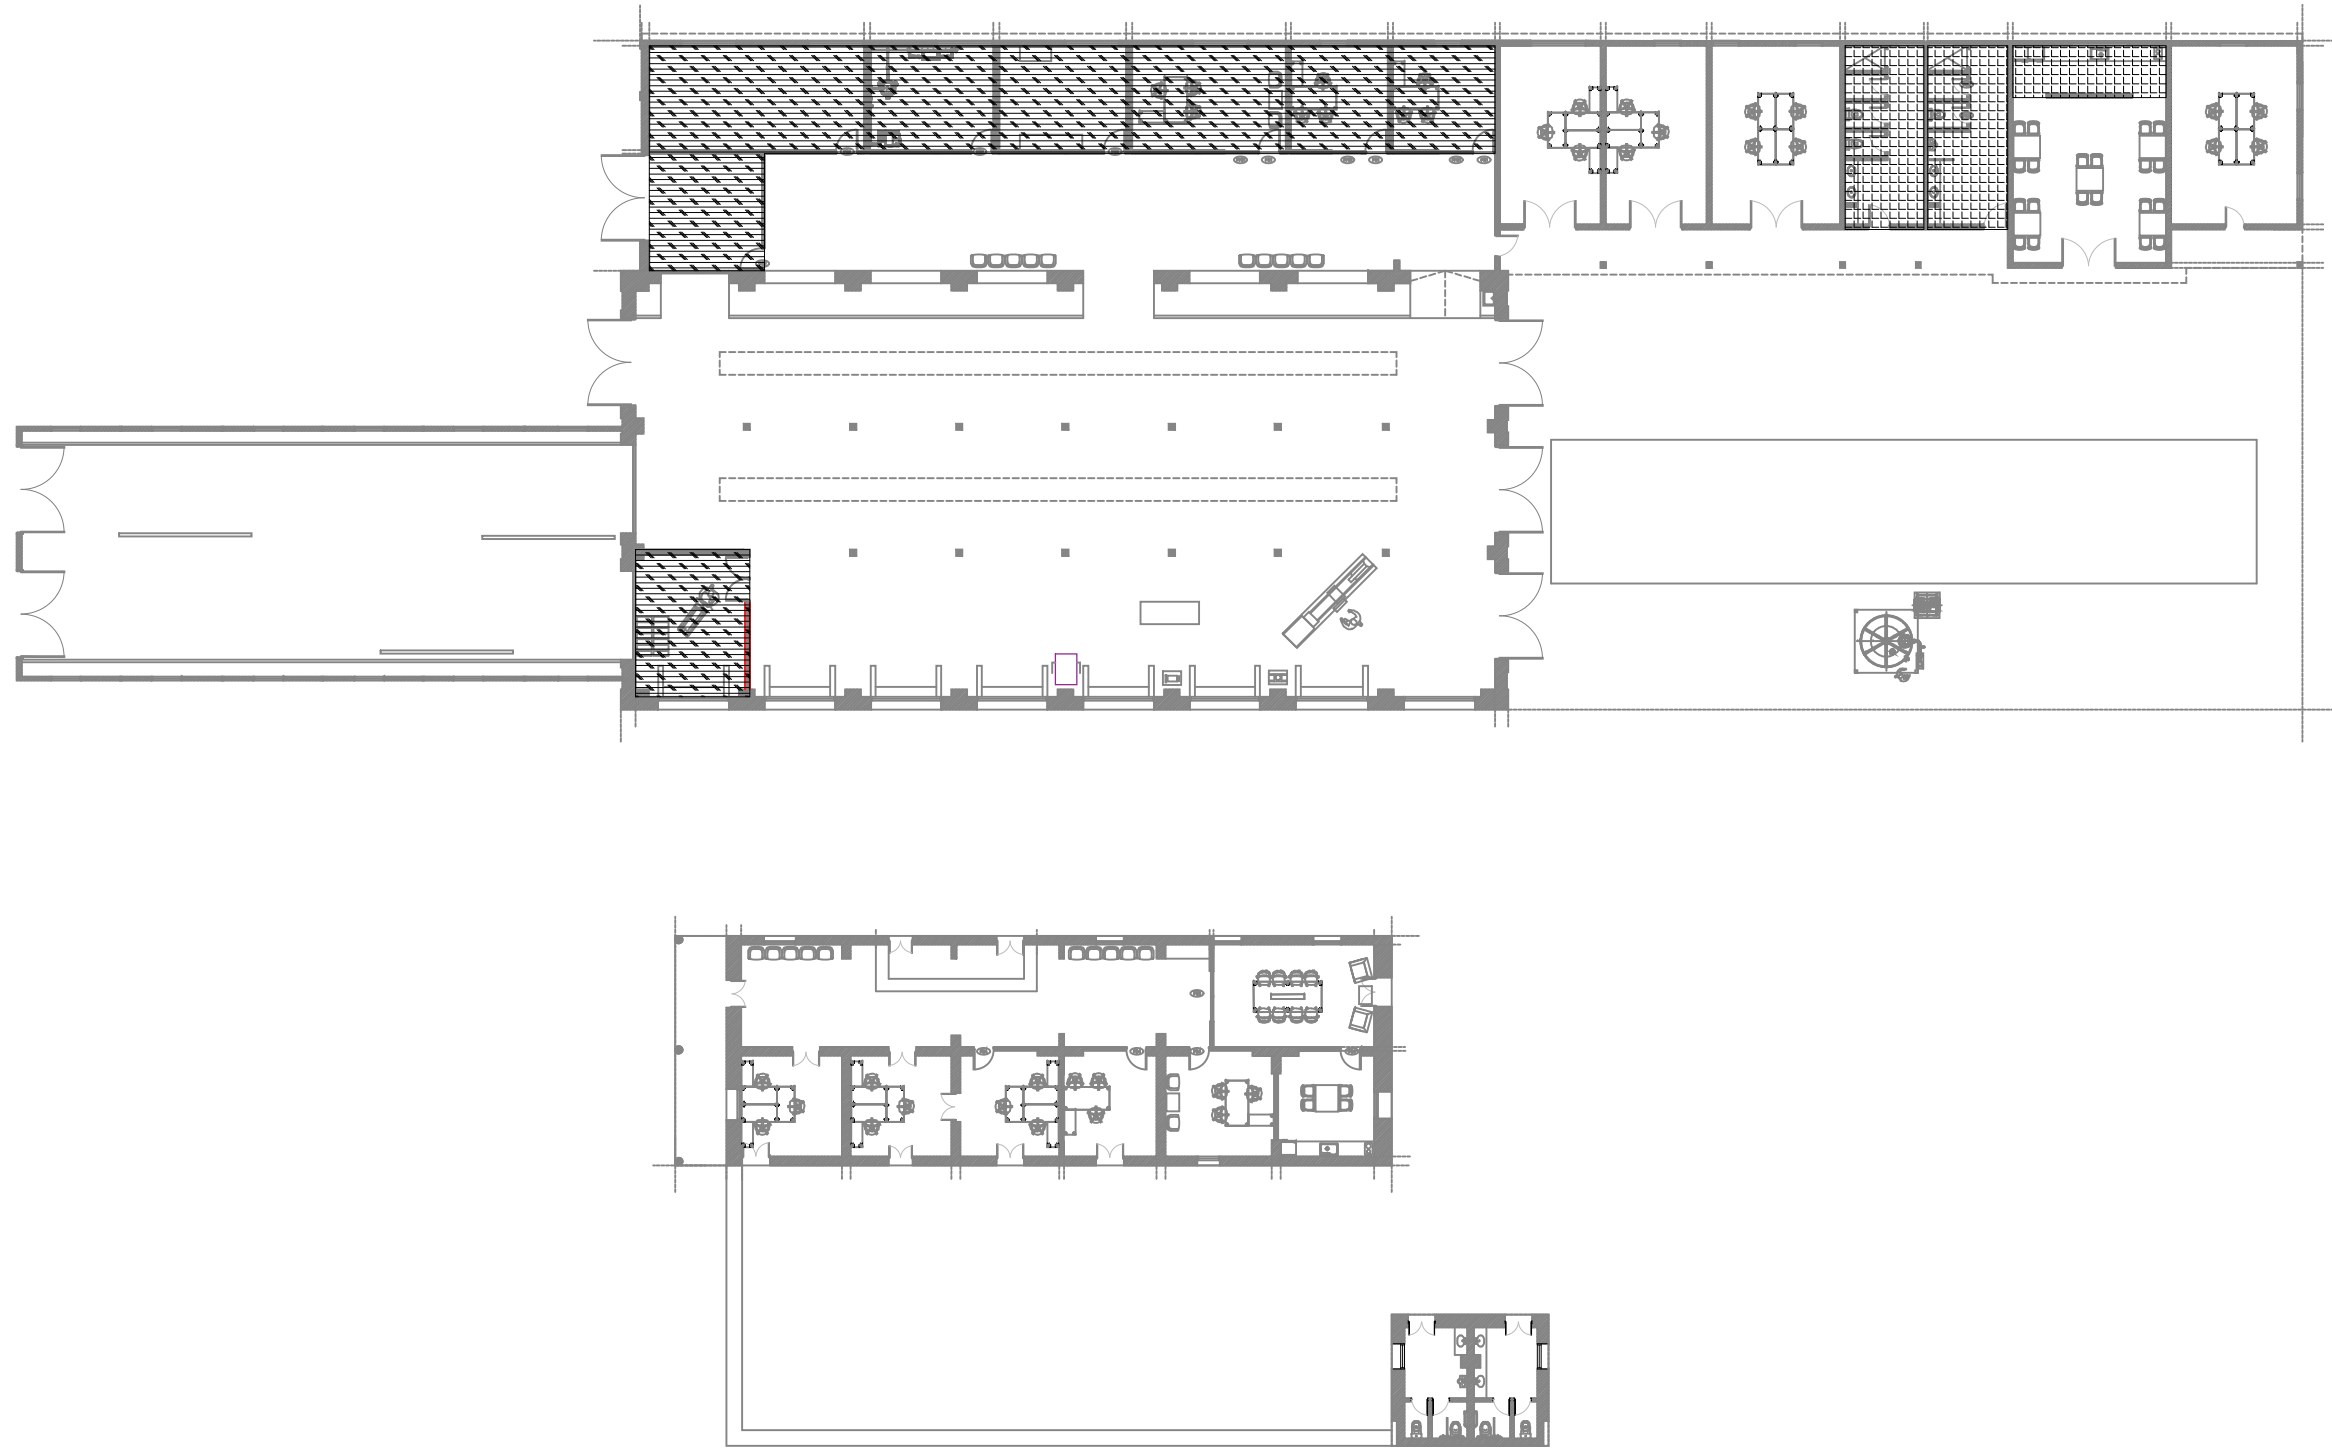

REFERENCIAS

-  Piso de cemento Fratazado
-  Piso Cerámico color gris simil cemento
-  Revestimiento en baños y cocina de cerámico color blanco H=2,00mts

"Los dibujos, especificaciones y modificaciones representados en los planos son propiedad del EARPU. Ningún plano podrá ser copiado en forma total o parcial sin la autorización respectiva del mencionado EARPU".