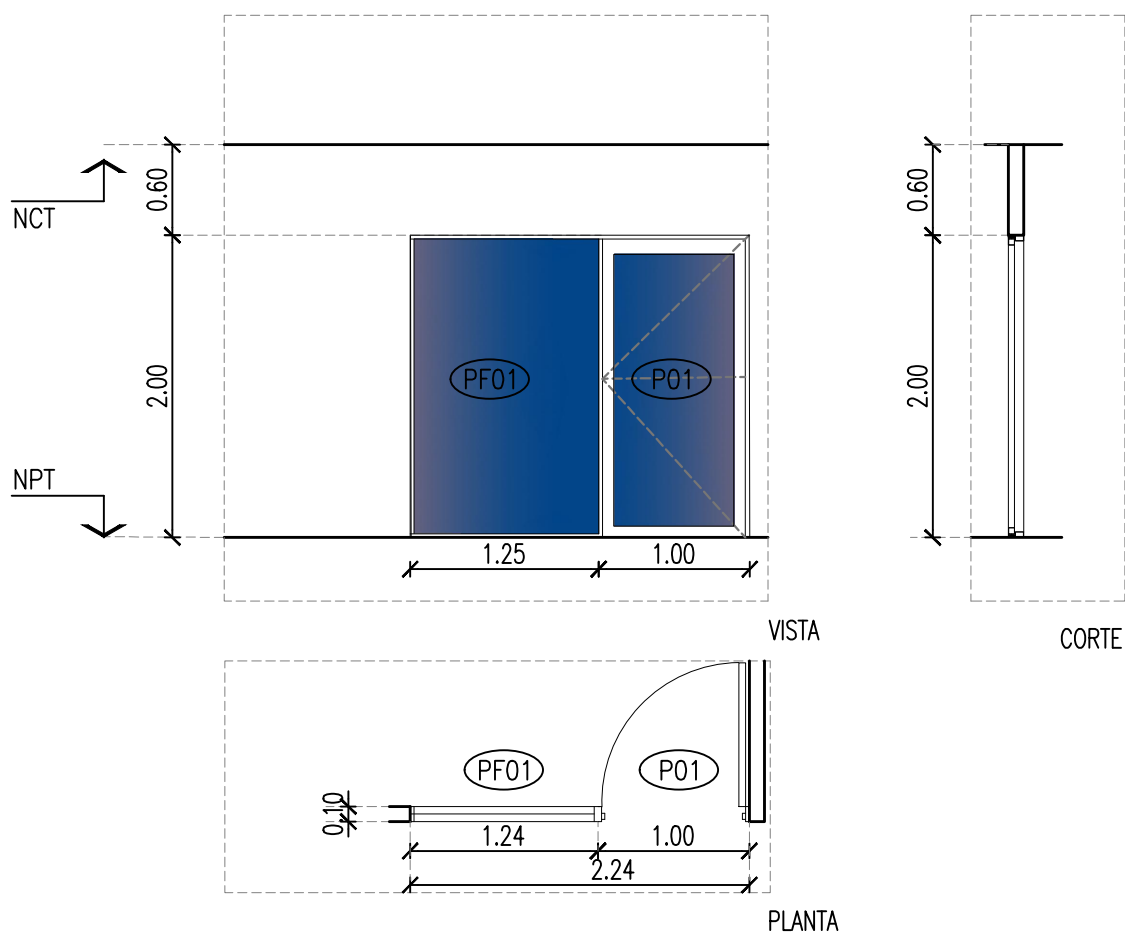

TIPO: (P01) (PF01) CARPINTERIA INTERIOR.

UBICACION: PUERTA Y VIDRIO FIJO -

CANTIDAD TOTAL: 3 - (DERECHA)

DIMENSIONES: Alto: 2.00 m.  
Ancho: 2.24 m.

PREMARCO: -----

MARCO: Puerta, marco de aluminio color negro y Paño fijo con marco de aluminio tipo modena color negro o similar calidad.

PUERTA: De abrir : Marco de Aluminio y hoja de vidrio con marco de aluminio + un paño fijo de vidrio con marco de aluminio.

HERRAJES: Herrajes: pomelas y picaportes estandard con llave.

VIDRIO: Vidrio laminado 4+4mm.

"Los dibujos, especificaciones y modificaciones representados en los planos son propiedad del EARPU. Ningún plano podrá ser copiado en forma total o parcial sin la autorización respectiva del mencionado EARPU".